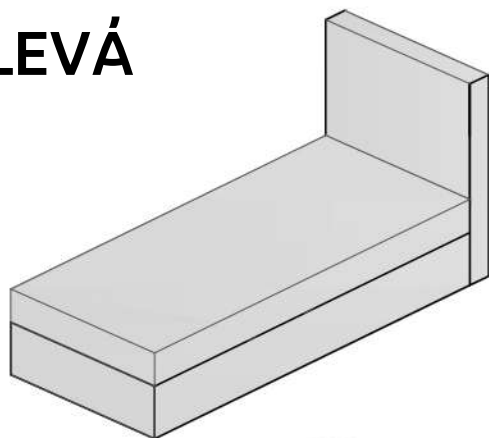

# SUPA

16x M6x50 3x M6

## LEVÁ

**POZOR:**

VERZE SE VYBÍRÁ BĚHEM MONTÁŽE POHOVKY. MONTÁŽNÍ OTVORY JSOU ČALOUNĚNY POTAHOVOU LÁTKOU. PO VÝBĚRU POŽADOVANÉ VERZE PROPÍCHNĚTE LÁTKU OSTRÝM OBJEKTEM A NAMONTUJTE ČELO.